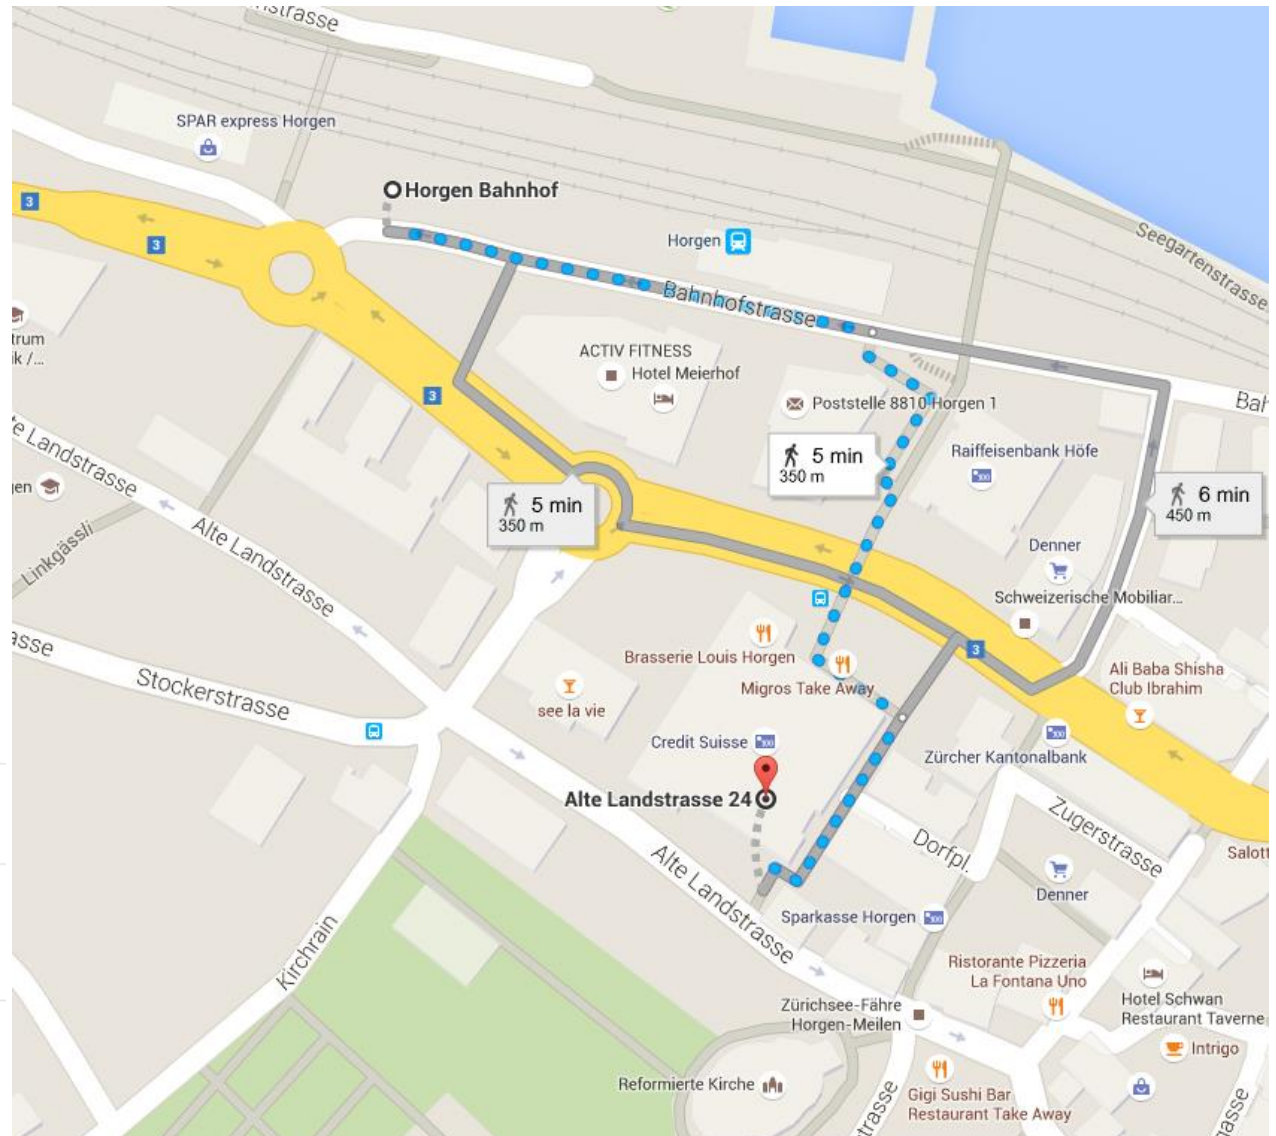

Alte Landstrasse 24, 8810 Horgen

Horgen Bahnhof

- ↑ Auf Bahnhofstrasse nach Osten
130 m
- ↘ Rechts abbiegen
140 m
- ↘ Rechts abbiegen
Das Ziel befindet sich auf der rechten Seite.
67 m

Alte Landstrasse 24