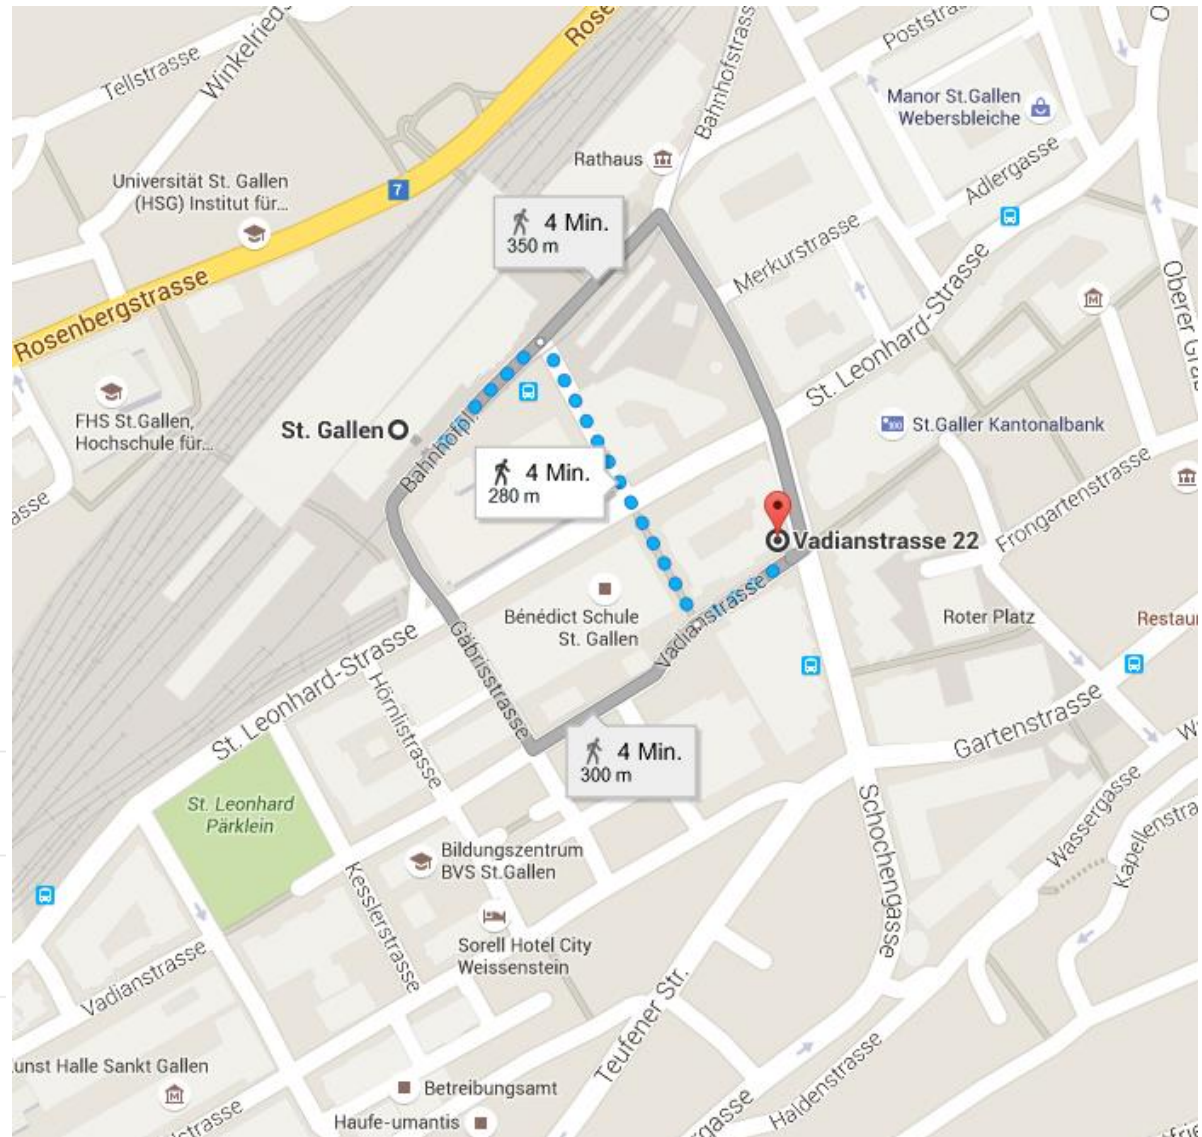

Vadianstrasse 22, 9000 St. Gallen

St. Gallen

↑ Auf Bahnhofpl. nach Nordosten Richtung Gutenbergstrasse

77 m

↪ Rechts abbiegen auf Gutenbergstrasse

150 m

↶ Links abbiegen auf Vadianstrasse

📍 Das Ziel befindet sich auf der linken Seite.

54 m

Vadianstrasse 22

9000 St. Gallen