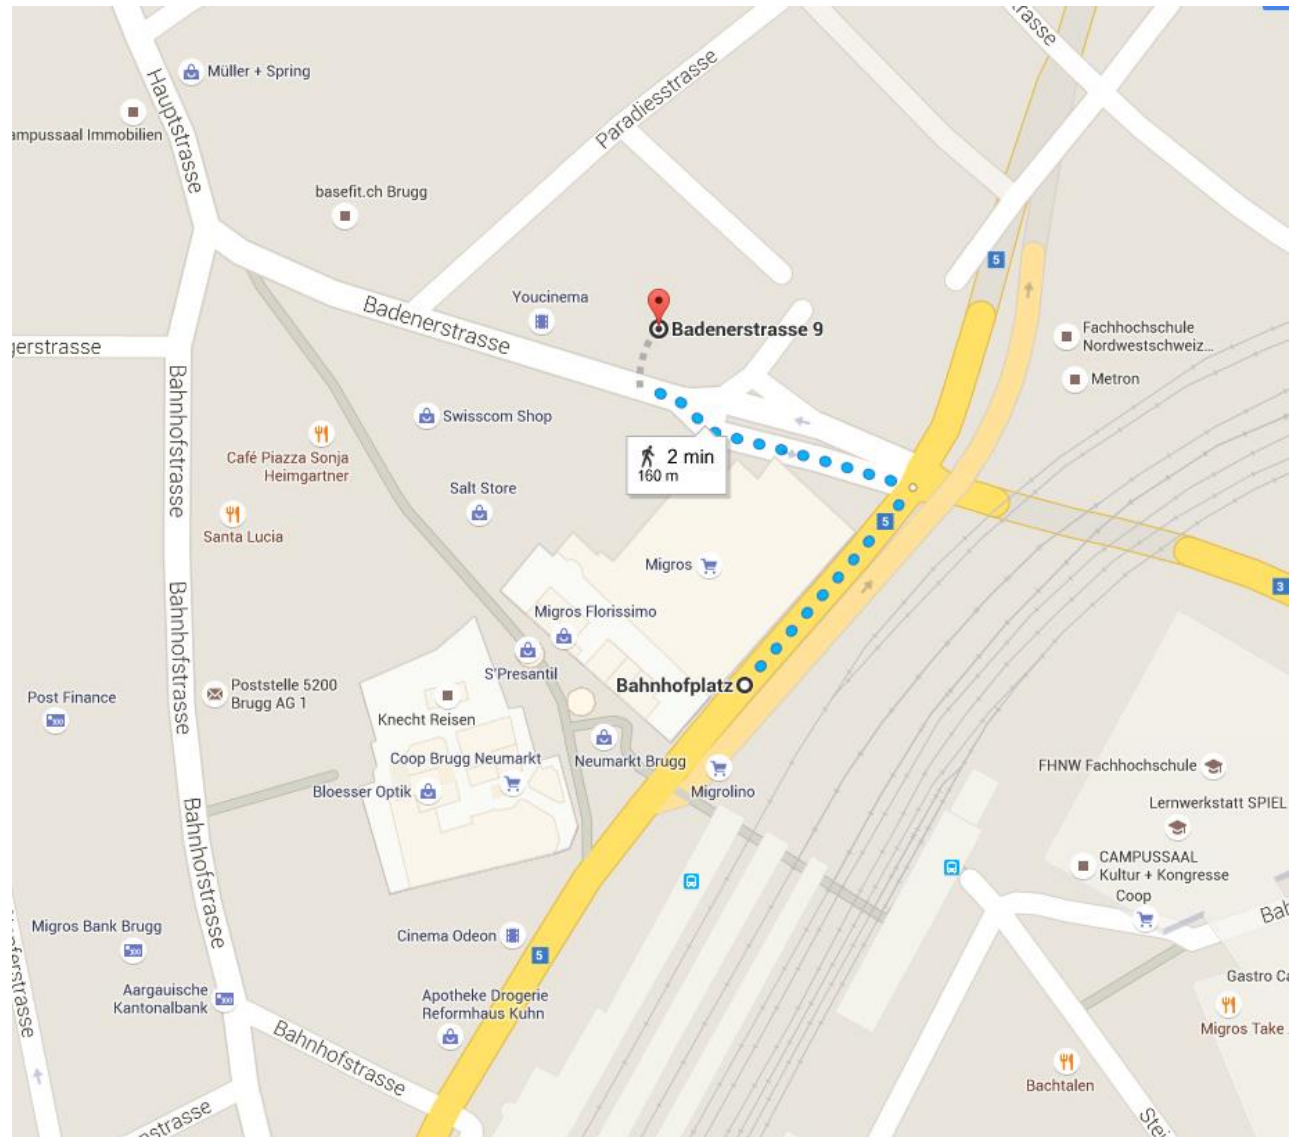

Badenerstrasse 9, 5200 Brugg

Bahnhofplatz

5200 Brugg

↑ Auf Bahnhofpl./Route 5 nach Nordosten Richtung
Badenerstrasse

76 m

↶ Links abbiegen auf Badenerstrasse

i Das Ziel befindet sich auf der rechten Seite.

86 m