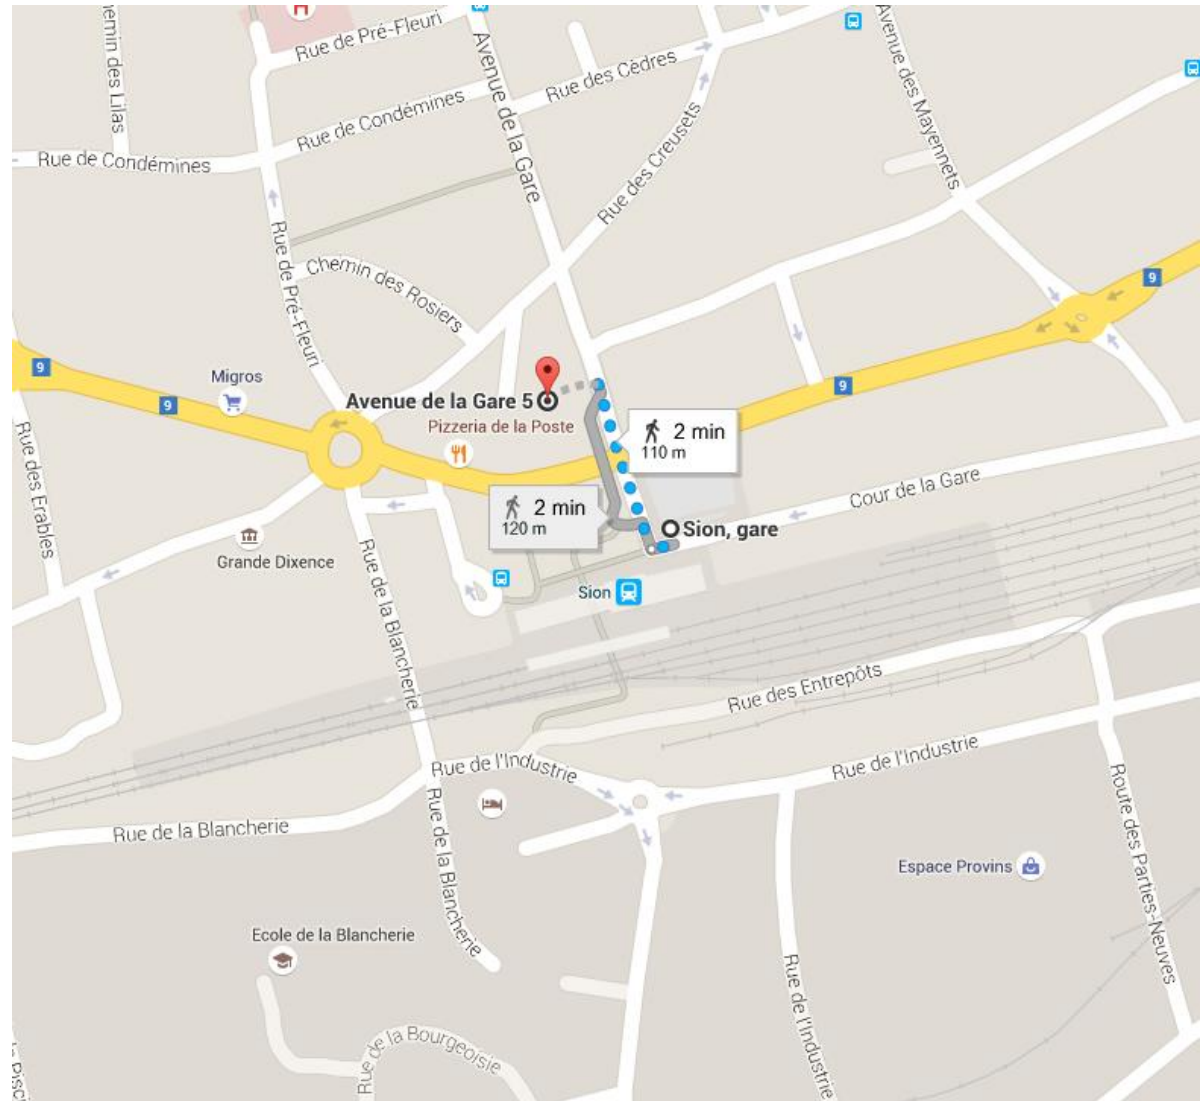

Avenue de la Gare 5, 1950 Sion/Sitten

Sion, gare

↑ Auf Cour de la Gare nach Westen Richtung Avenue de la Gare

12 m

↗ Rechts abbiegen auf Avenue de la Gare
i Das Ziel befindet sich auf der linken Seite.

94 m

Avenue de la Gare 5

1950 Sion